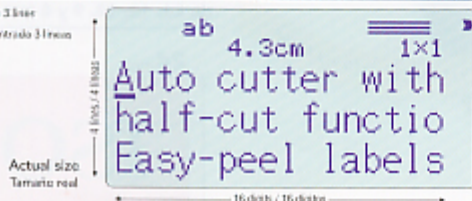

Large, easy-to-read, 16-digit, 4-line LCD

*Input area 3 lines
*Área de entrada 3 líneas